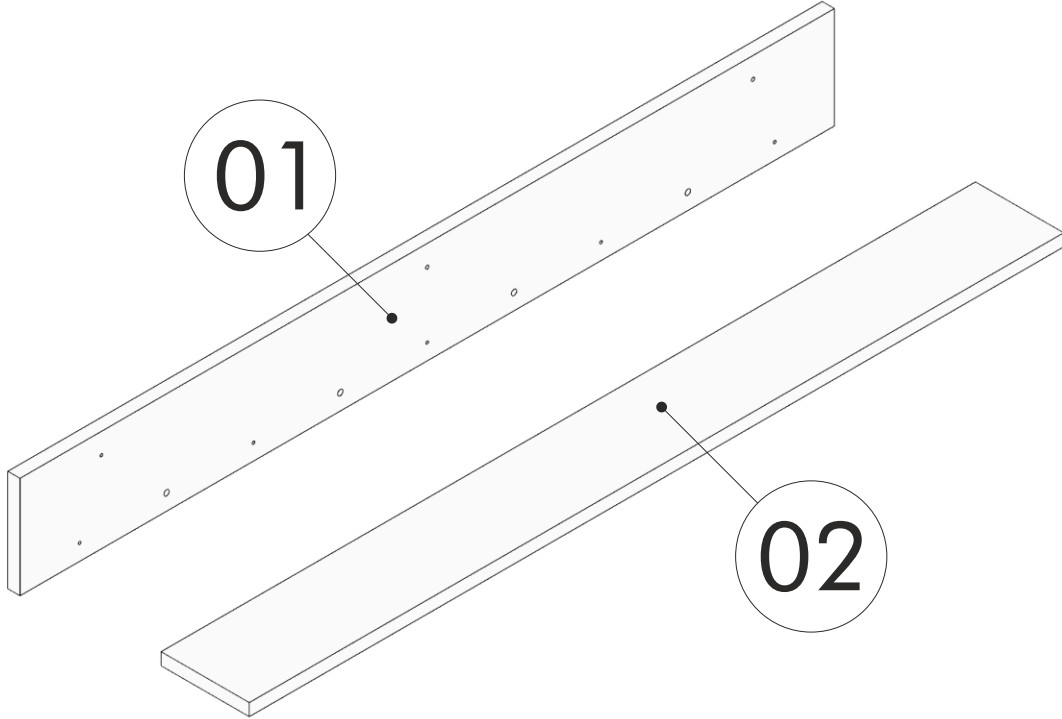

Kurulum sırasında ihtiyacınız olanlar / Before starting the assembly need to

1 kişi / 1 person

Çekiç / Hammer

Matkap / Drill

Darbeli Matkap / Hammer Drill

PARÇA LİSTESİ / LIST OF PART

AKSESUAR LİSTESİ / LIST OF ACCESSORY

Tanım / Code	Ebat / Dimension	Adet / Pieces			
01	120 x 15 x 1.8	1			
02	120 x 13 x 1.8	1			
			A08	4x50	x5
			A17	5x70	x3
			A01	Kavela	x4
			A18	Dübel	x3
			A09	Tapa Büyük	x3